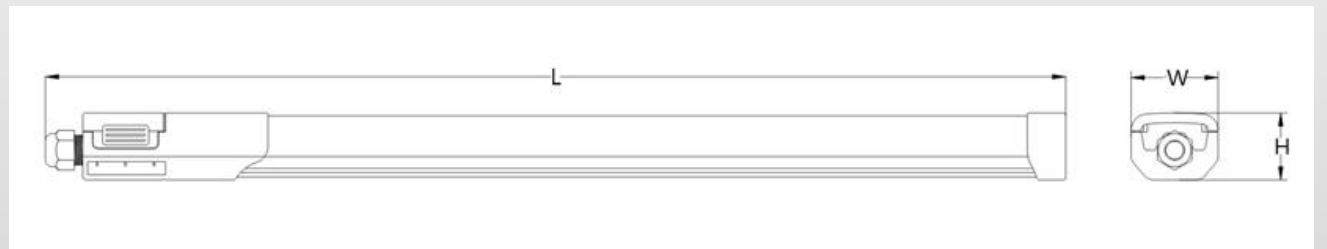

RA

>80

W:53 mm

H:41mm

SDCM

<6

PF

>0.9