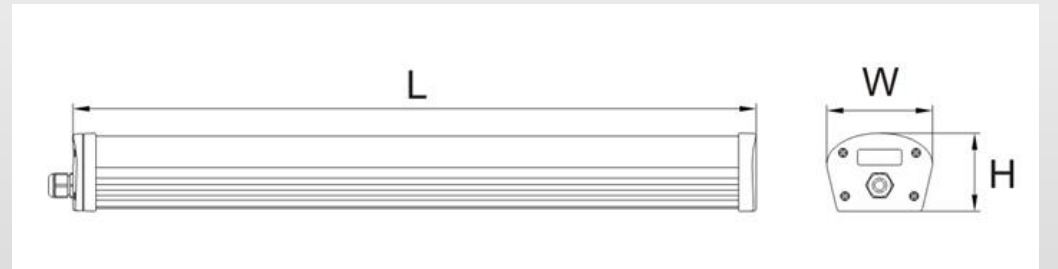

>80

SDCM

<6

w:87 mm

H:74 mm

PF

>0.9

	W	K	lm	L
VS24EB-60	24	4000K	2640lm	650 mm
VS48EB-120	48	4000K	5280lm	1250 mm
VS60EB-150	60	4000K	6600lm	1550 mm