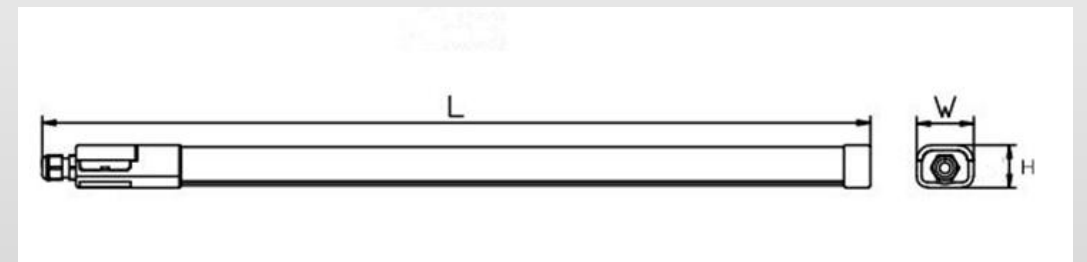

SDCM

<6

PF

>0.9

Linkable

w:43 mm

H:33 mm

Vision